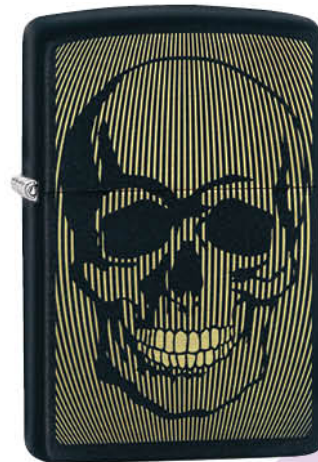

ZIPPO

ОСЕНЬ 2020

Коллекция «ОСЕНЬ 2020»

20 новых эксклюзивных дизайнов
доступны к продаже в течение
ограниченного времени!

49204
Автоматическая
двухцветная
гравировка
Brushed Chrome

49205
Автоматическая
гравировка
Brushed Chrome

49206
Лазерная гравировка
Brushed Chrome

49207
Лазерная гравировка
Brushed Chrome

49208
Лазерная гравировка
Brushed Chrome

49209
Двухцветная лазерная
гравировка
Brushed Chrome

49210
Двухцветная лазерная
гравировка
Satin Chrome

49211
Лазерная гравировка
Street Chrome

49212
Лазерная гравировка
Street Chrome

49213
Тампечать
White Matte

ZIPPO

ES20SPGPFTRANS

Коллекция «ОСЕНЬ 2020»

20 новых эксклюзивных дизайнов
доступны к продаже в течение
ограниченного времени!

49214
Тампопечать
White Matte

49216
Лазерная гравировка
Black Matte

49217
Лазерная гравировка
Black Matte

49218
Лазерная гравировка
Black Matte

49219
Лазерная гравировка
Black Matte

49220
Лазерная гравировка
Green Matte